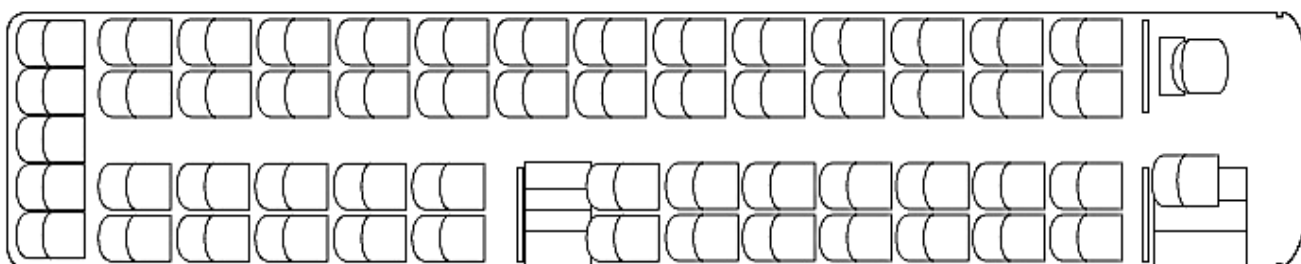

Mercedes – Benz Tourismo

Nr rejestracyjny:	WZ 3871X
Rok produkcji:	2019
Liczba miejsc:	55 + 1 + kierowca
Norma emisji spalin:	EURO 6

Wyposażenie:

2 x TV, radio, CD/DVD, mikrofon, klimatyzacja, ogrzewanie, rozkładane i rozsuwane fotele, indywidualne oświetlenie, nawiew klimatyzacji oraz przycisk stop dla każdego pasażera, rozkładany stolik przy każdym fotelu, toaleta, cafe - bar, lodówka, duże luki bagażowe, pasy bezpieczeństwa

Dane techniczne:

długość: 13 m, wysokość: 3.70 m, szerokość: 2.56 m, ilość osi: 2, norma emisji spalin EURO 6, systemy bezpiecznej jazdy m.in.: ABS, ASR, ESP, tempomat, retarder, kamera cofania, nawigacja, monitoring pojazdu GPS, liczba miejsc: 55 dla pasażerów + 1 dla pilota + 1 kierowcy