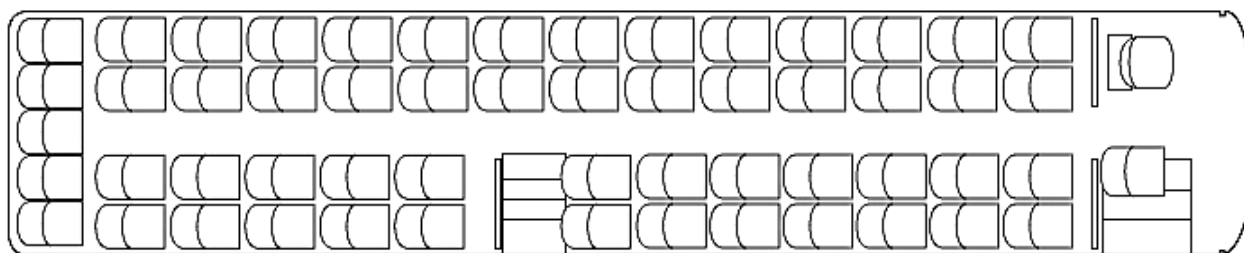

Mercedes – Benz Tourismo

Nr rejestracyjny:	PZ 624FV
Rok produkcji:	2014
Liczba miejsc:	55 + 1 + kierowca
Norma emisji spalin:	EURO 6

Wyposażenie:

2 x TV, radio, CD/DVD, mikrofon, klimatyzacja, ogrzewanie, rozkładane fotele, indywidualne oświetlenie, nawiew klimatyzacji oraz przycisk stop dla każdego pasażera, rozkładany stolik przy każdym fotelu, toaleta, cafe - bar, lodówka, duże luki bagażowe, pasy bezpieczeństwa

Dane techniczne:

długość: 13 m, wysokość: 3.70 m, szerokość: 2.56 m, ilość osi: 2, norma emisji spalin EURO 6, systemy bezpiecznej jazdy m.in.: ABS, ASR, ESP, tempomat, retarder, kamera cofania, nawigacja, monitoring pojazdu GPS, liczba miejsc: 55 dla pasażerów + 1 dla pilota + 1 kierowcy