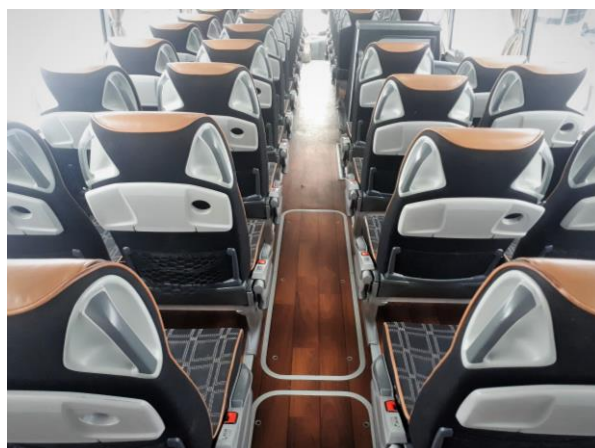

Dane techniczne:

długość: 13 m, wysokość: 3.70 m, szerokość: 2.56 m, ilość osi: 2, norma emisji spalin EURO 6, systemy bezpiecznej jazdy m.in.: ABS, ASR, ESP, tempomat, retarder, kamera cofania, nawigacja, monitoring pojazdu GPS, liczba miejsc: 55 dla pasażerów + 1 dla pilota + 1 kierowcy