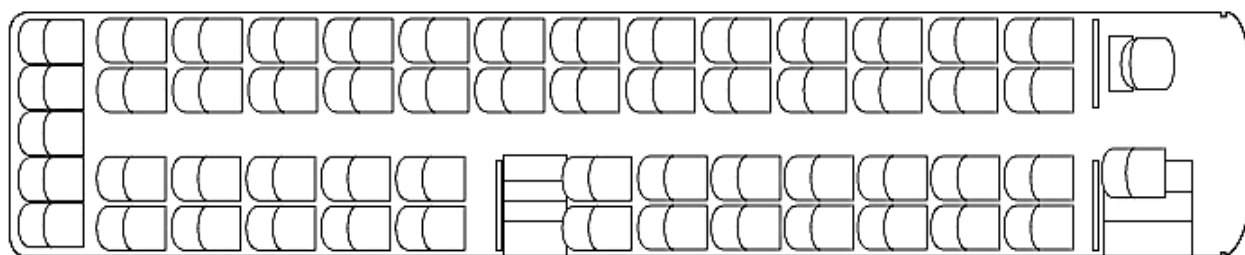

Mercedes – Benz Tourismo

Nr rejestracyjny:	PZ 625FV
Rok produkcji:	2014
Liczba miejsc:	55 + 1 + kierowca
Norma emisji spalin:	EURO 6

Wypożyczenie:

2 x TV, radio, CD/DVD, mikrofon, klimatyzacja, ogrzewanie, rozkładane fotele, indywidualne oświetlenie, nawiew klimatyzacji oraz przycisk stop dla każdego pasażera, rozkładany stolik przy każdym fotelu, toaleta, cafe - bar, lodówka, duże luki bagażowe, pasy bezpieczeństwa

Dane techniczne:

długość: 13 m, wysokość: 3.70 m, szerokość: 2.56 m, ilość osi: 2, norma emisji spalin EURO 6, systemy bezpiecznej jazdy m.in.: ABS, ASR, ESP, tempomat, retarder, kamera cofania, nawigacja, monitoring pojazdu GPS, liczba miejsc: 55 dla pasażerów + 1 dla pilota + 1 kierowcy