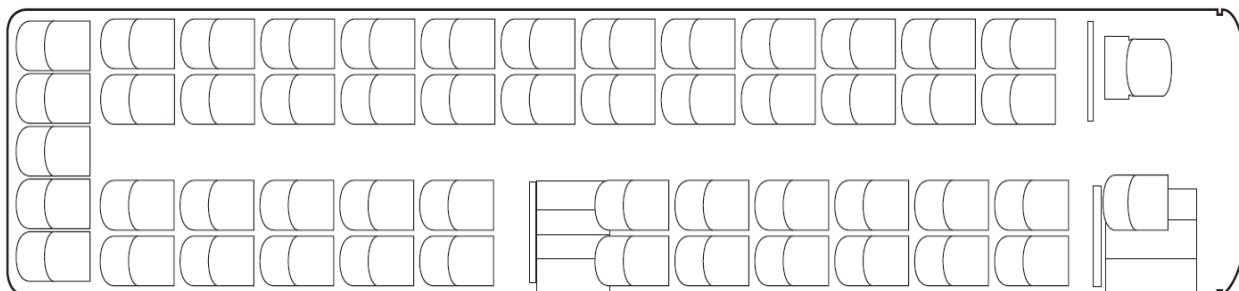

Mercedes – Benz Tourismo

Nr rejestracyjny:	WZ 6333W
ok produkcji:	2018
Liczba miejsc:	51 + 1 + kierowca
Norma emisji spalin:	EURO 6

Wyposażenie:

2 x TV, radio, CD/DVD, mikrofon, klimatyzacja, ogrzewanie, rozkładane i rozsuwane fotele, indywidualne oświetlenie, nawiew klimatyzacji oraz przycisk stop dla każdego pasażera, rozkładany stolik przy każdym fotelu, toaleta, cafe - bar, lodówka, duże luki bagażowe, pasy bezpieczeństwa

Dane techniczne:

długość: 12 m, wysokość: 3.70 m, szerokość: 2.56 m, ilość osi: 2, norma emisji spalin EURO 6, systemy bezpiecznej jazdy m.in.: ABS, ASR, ESP, tempomat, retarder, kamera cofania, nawigacja, monitoring pojazdu GPS, liczba miejsc: 51 dla pasażerów + 1 dla pilota + 1 kierowcy